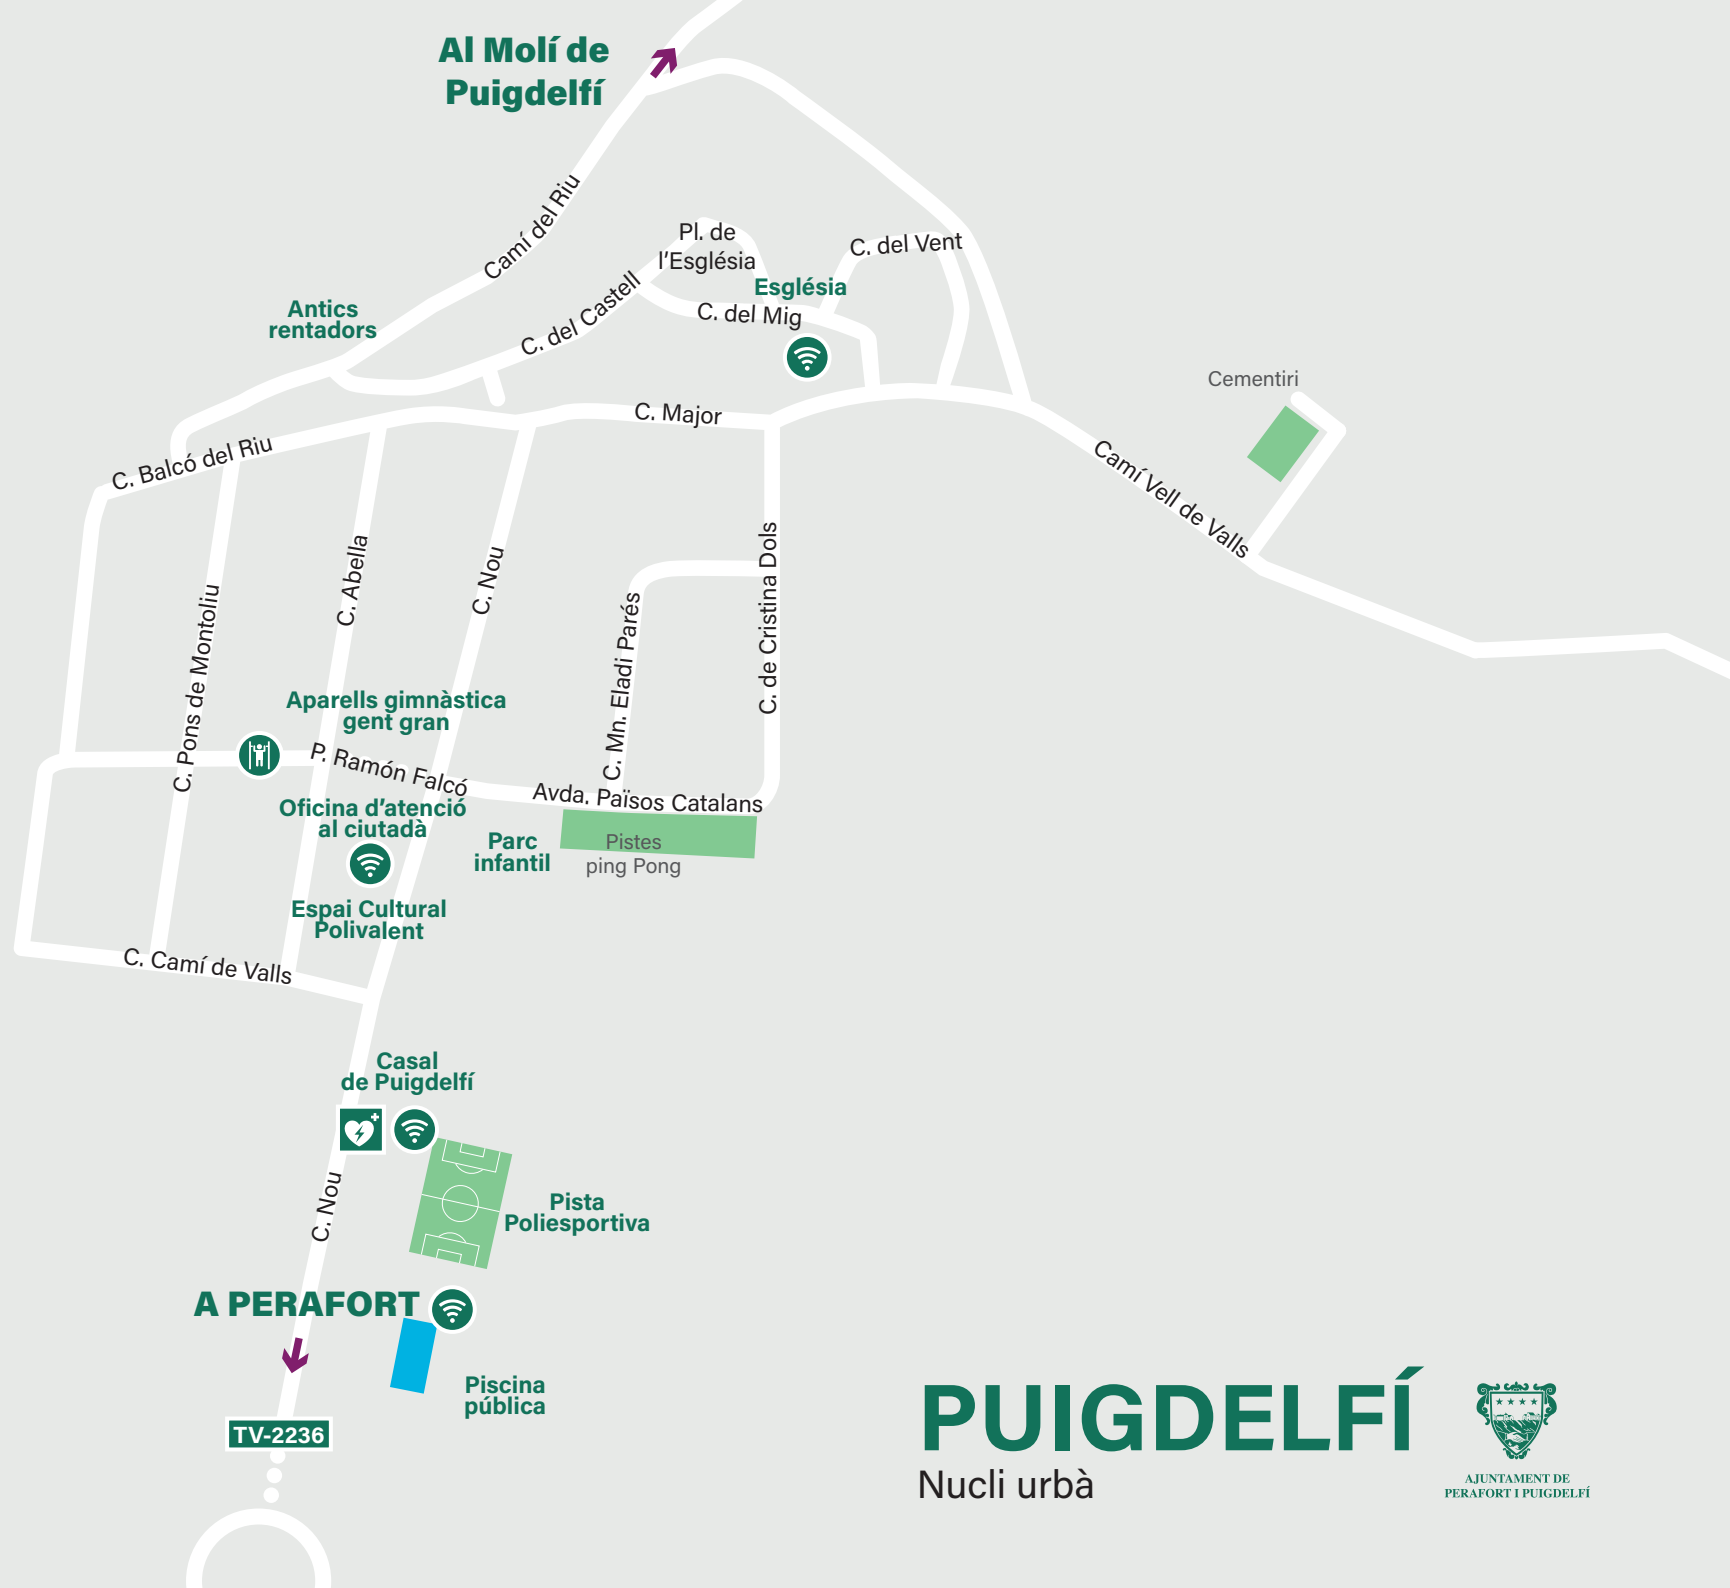

Al Molí de Puigdelfí

ZONES  

ZONA CAL·LISTÈNIA 

DESFIBRILADOR EXTERIOR 

PUIGDELFI

Nucli urbà

AJUNTAMENT DE PERAFORT I PUIGDELFI

PERAFORT

Nucli urbà

AJUNTAMENT DE PERAFORT I PUIGDELFI

ZONES

ZONA CAL·LISTÈNIA

DESFIBRILADOR EXTERIOR

DESFIBRILADOR INTERIOR